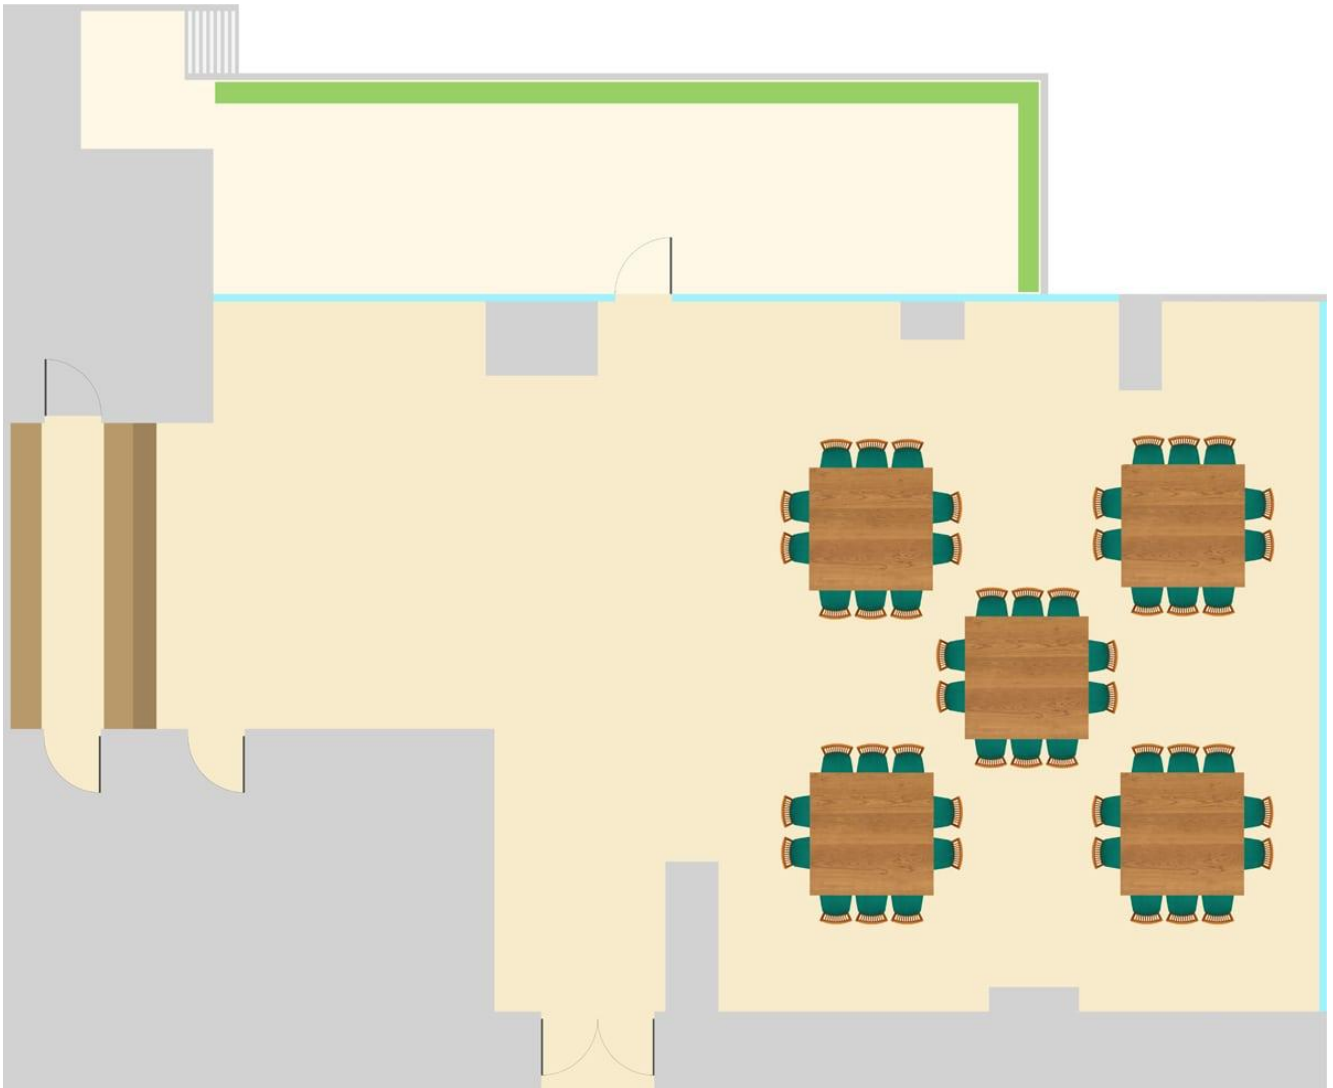

РЕСТОРАН БРОСКО

119019, г. Москва, ул. Новый Арбат, д. 21, стр. 2
+7 495 664-3006 restaurant@brosko-moscow.com

БАНКЕТНАЯ РАССАДКА ГОСТЕЙ

ГЛАВНЫЙ ЗАЛ

СХЕМА БАНКЕТНОЙ РАССАДКИ #1: ДО 43 ГОСТЕЙ

ГЛАВНЫЙ ЗАЛ

СХЕМА БАНКЕТНОЙ РАССАДКИ #2: ДО 50 ГОСТЕЙ

ГЛАВНЫЙ ЗАЛ

СХЕМА БАНКЕТНОЙ РАССАДКИ #3: ДО 50 ГОСТЕЙ

ГЛАВНЫЙ ЗАЛ

СХЕМА БАНКЕТНОЙ РАССАДКИ #4: ДО 60 ГОСТЕЙ

ГЛАВНЫЙ ЗАЛ

СХЕМА БАНКЕТНОЙ РАССАДКИ #5: ДО 65 ГОСТЕЙ

ГЛАВНЫЙ ЗАЛ

СХЕМА БАНКЕТНОЙ РАССАДКИ #6: ДО 89 ГОСТЕЙ

ГЛАВНЫЙ ЗАЛ

СХЕМА БАНКЕТНОЙ РАССАДКИ #7: ДО 119 ГОСТЕЙ