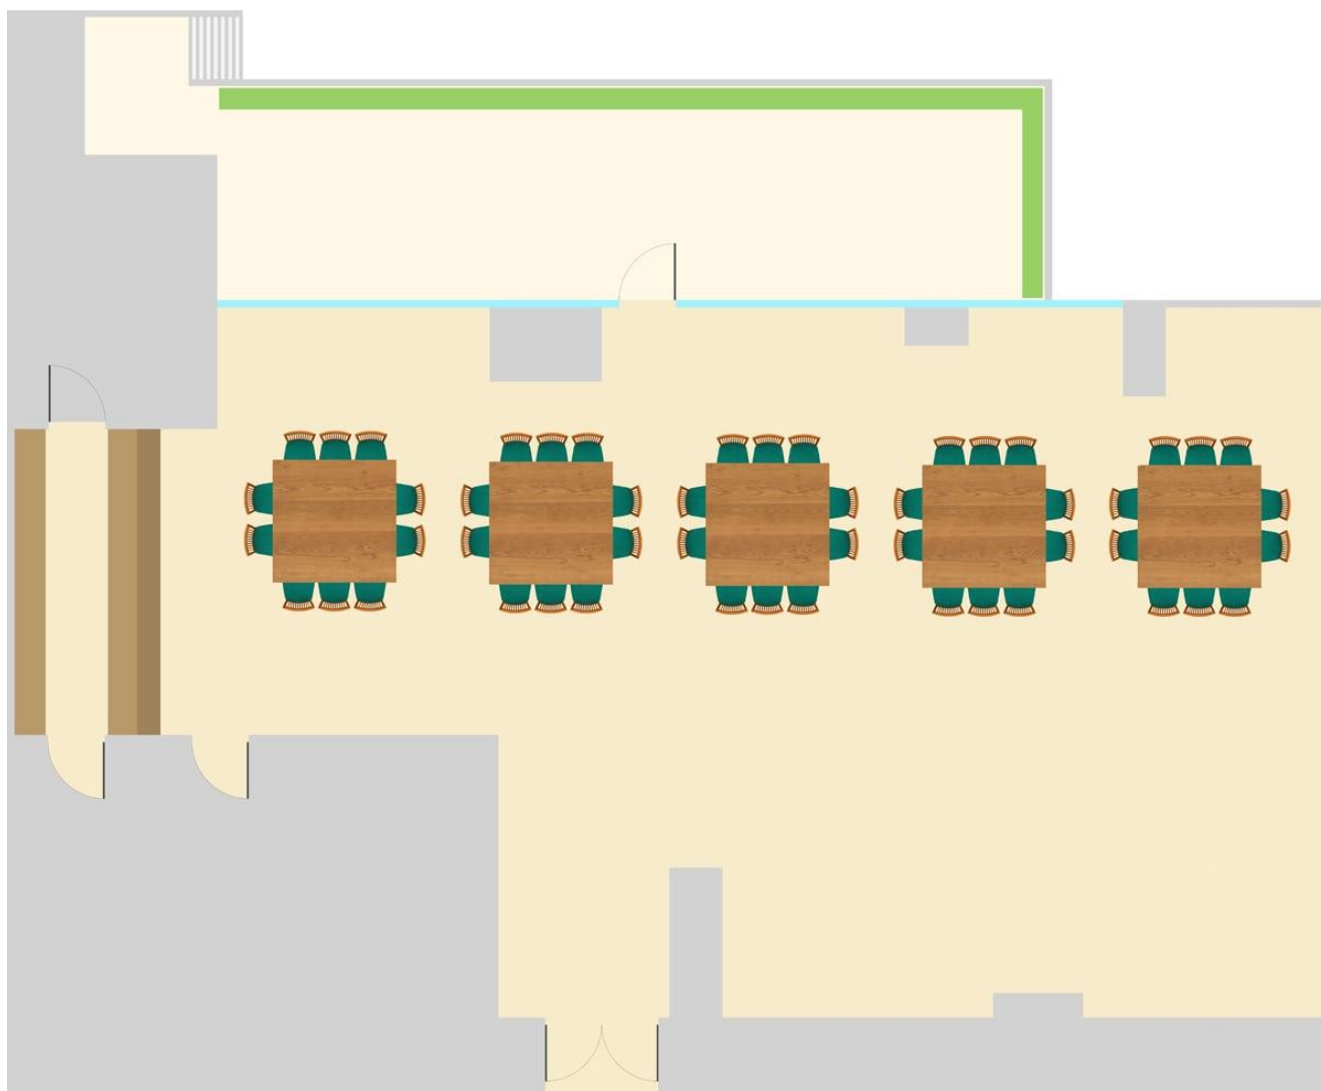

РЕСТОРАН БРОСКО

119019, г. Москва, ул. Новый Арбат, д. 21, стр. 2
+7 495 664-3006 restaurant@brosko-moscow.com

БАНКЕТНАЯ РАССАДКА ГОСТЕЙ

ГЛАВНЫЙ ЗАЛ

СХЕМА БАНКЕТНОЙ РАССАДКИ #1: ДО 43 ГОСТЕЙ

ГЛАВНЫЙ ЗАЛ

СХЕМА БАНКЕТНОЙ РАССАДКИ #2: ДО 50 ГОСТЕЙ

ГЛАВНЫЙ ЗАЛ

СХЕМА БАНКЕТНОЙ РАССАДКИ #3: ДО 50 ГОСТЕЙ

ГЛАВНЫЙ ЗАЛ

СХЕМА БАНКЕТНОЙ РАССАДКИ #4: ДО 60 ГОСТЕЙ

ГЛАВНЫЙ ЗАЛ

СХЕМА БАНКЕТНОЙ РАССАДКИ #5: ДО 65 ГОСТЕЙ

ГЛАВНЫЙ ЗАЛ

СХЕМА БАНКЕТНОЙ РАССАДКИ #6: ДО 89 ГОСТЕЙ

ГЛАВНЫЙ ЗАЛ

СХЕМА БАНКЕТНОЙ РАССАДКИ #7: ДО 119 ГОСТЕЙ