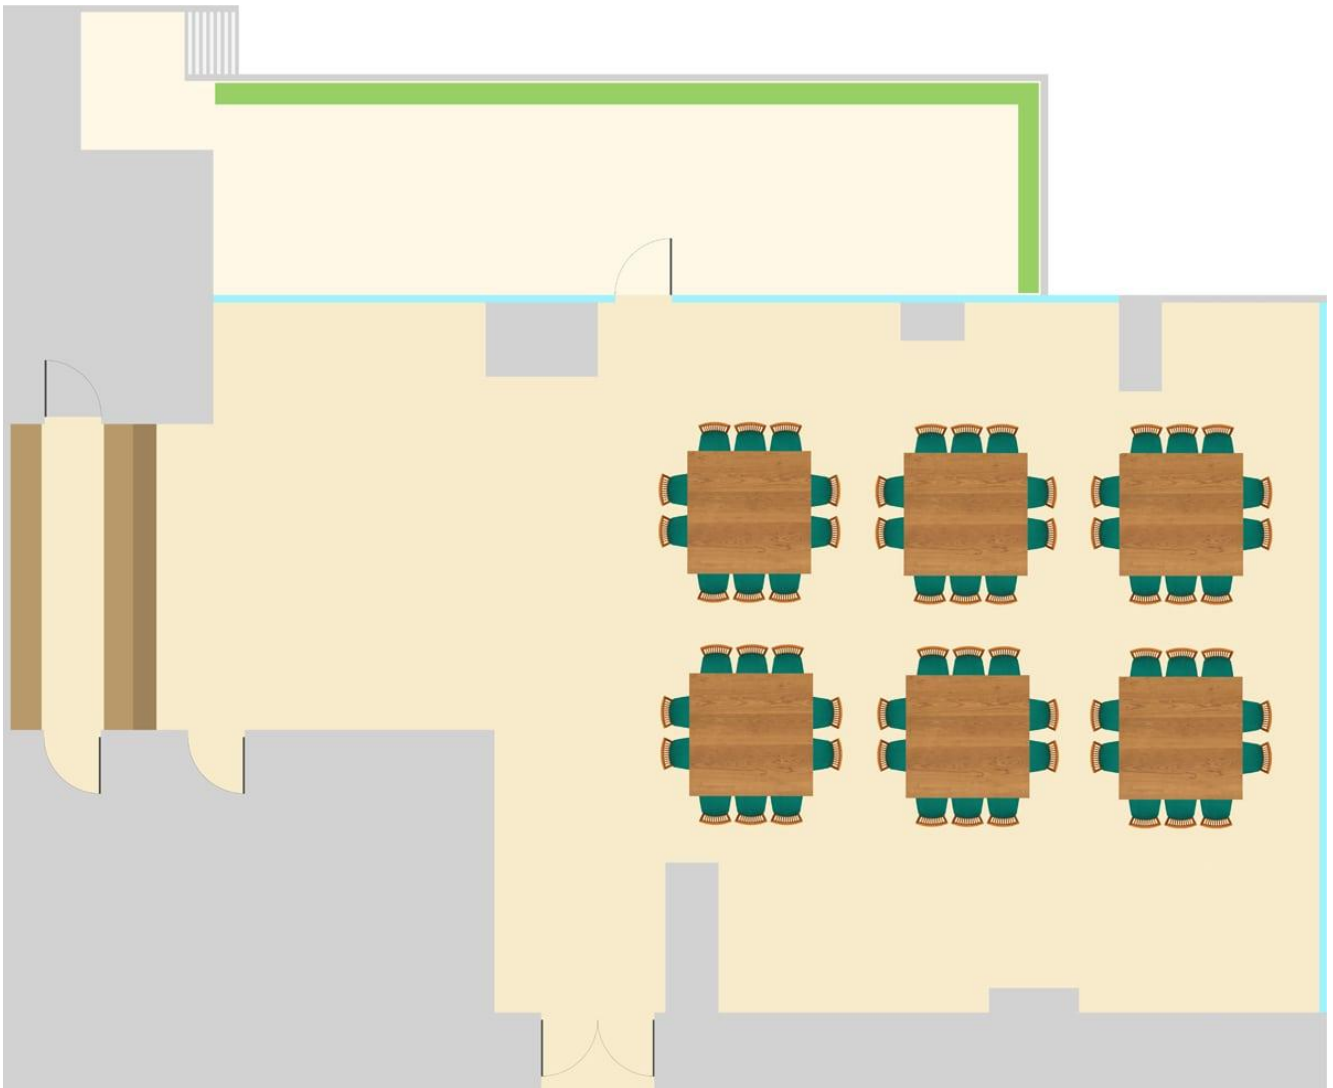

РЕСТОРАН БРОСКО

119019, г. Москва, ул. Новый Арбат, д. 21, стр. 2
+7 495 664-3006 restaurant@brosko-moscow.com

БАНКЕТНАЯ РАССАДКА ГОСТЕЙ

ГЛАВНЫЙ ЗАЛ

СХЕМА БАНКЕТНОЙ РАССАДКИ #1: ДО 43 ГОСТЕЙ

ГЛАВНЫЙ ЗАЛ

СХЕМА БАНКЕТНОЙ РАССАДКИ #2: ДО 50 ГОСТЕЙ

ГЛАВНЫЙ ЗАЛ

СХЕМА БАНКЕТНОЙ РАССАДКИ #3: ДО 50 ГОСТЕЙ

ГЛАВНЫЙ ЗАЛ

СХЕМА БАНКЕТНОЙ РАССАДКИ #4: ДО 60 ГОСТЕЙ

ГЛАВНЫЙ ЗАЛ

СХЕМА БАНКЕТНОЙ РАССАДКИ #5: ДО 65 ГОСТЕЙ

ГЛАВНЫЙ ЗАЛ

СХЕМА БАНКЕТНОЙ РАССАДКИ #6: ДО 89 ГОСТЕЙ

ГЛАВНЫЙ ЗАЛ

СХЕМА БАНКЕТНОЙ РАССАДКИ #7: ДО 119 ГОСТЕЙ