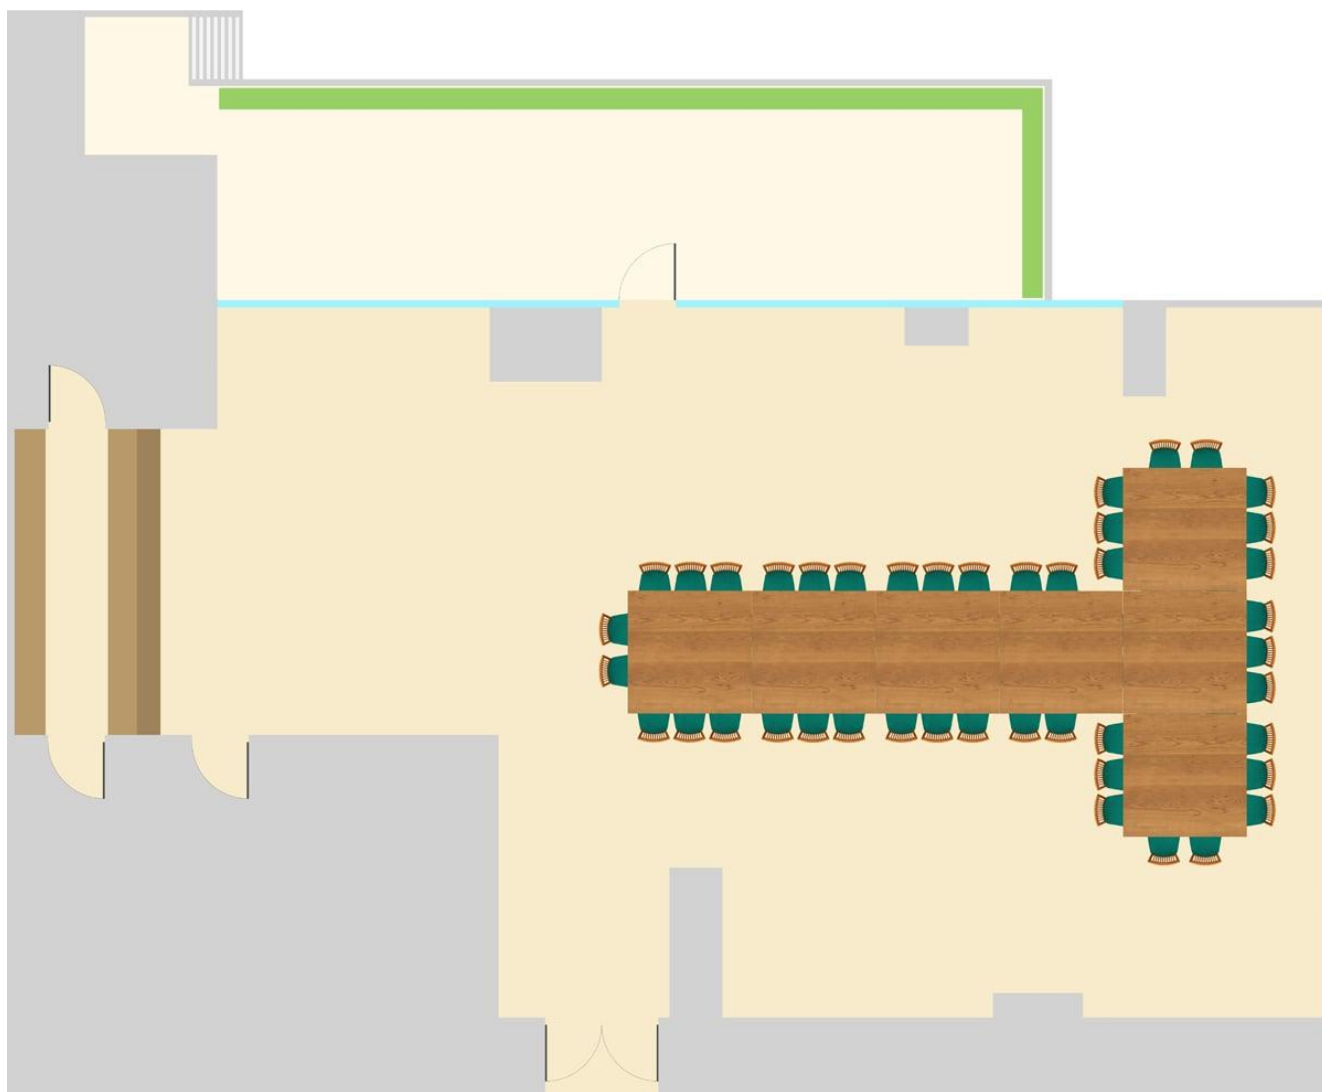

РЕСТОРАН БРОСКО

119019, г. Москва, ул. Новый Арбат, д. 21, стр. 2
+7 495 664-3006 restaurant@brosko-moscow.com

БАНКЕТНАЯ РАССАДКА ГОСТЕЙ

ГЛАВНЫЙ ЗАЛ

СХЕМА БАНКЕТНОЙ РАССАДКИ #1: ДО 43 ГОСТЕЙ

ГЛАВНЫЙ ЗАЛ

СХЕМА БАНКЕТНОЙ РАССАДКИ #2: ДО 50 ГОСТЕЙ

ГЛАВНЫЙ ЗАЛ

СХЕМА БАНКЕТНОЙ РАССАДКИ #3: ДО 50 ГОСТЕЙ

ГЛАВНЫЙ ЗАЛ

СХЕМА БАНКЕТНОЙ РАССАДКИ #4: ДО 60 ГОСТЕЙ

ГЛАВНЫЙ ЗАЛ

СХЕМА БАНКЕТНОЙ РАССАДКИ #5: ДО 65 ГОСТЕЙ

ГЛАВНЫЙ ЗАЛ

СХЕМА БАНКЕТНОЙ РАССАДКИ #6: ДО 89 ГОСТЕЙ

ГЛАВНЫЙ ЗАЛ

СХЕМА БАНКЕТНОЙ РАССАДКИ #7: ДО 119 ГОСТЕЙ