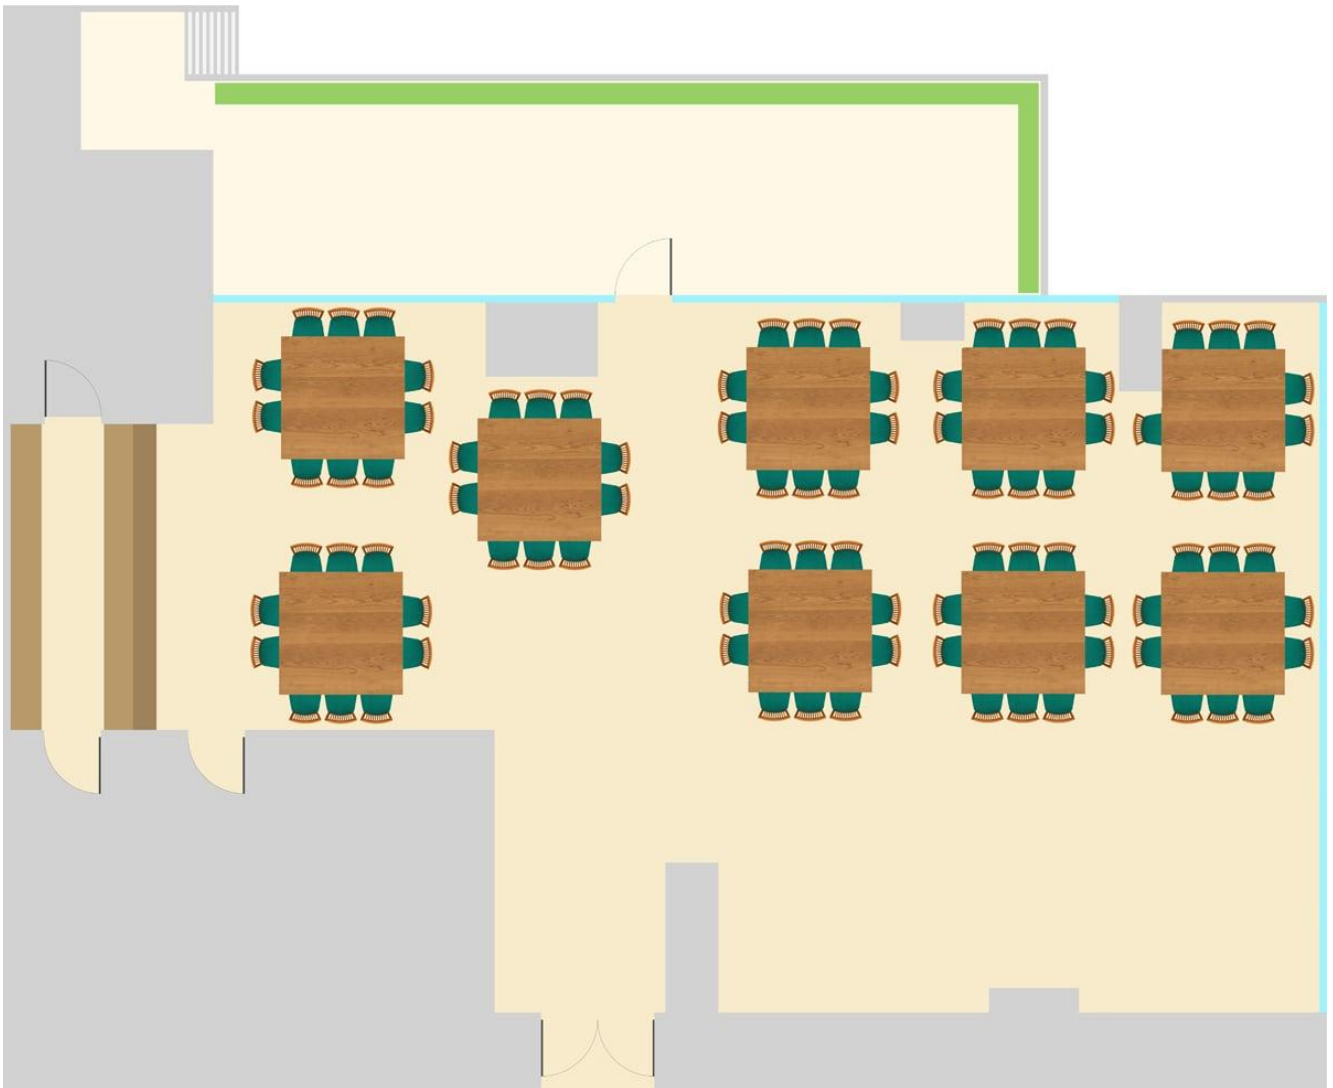

РЕСТОРАН БРОСКО

119019, г. Москва, ул. Новый Арбат, д. 21, стр. 2
+7 495 664-3006 restaurant@brosko-moscow.com

БАНКЕТНАЯ РАССАДКА ГОСТЕЙ

ГЛАВНЫЙ ЗАЛ

СХЕМА БАНКЕТНОЙ РАССАДКИ #1: ДО 43 ГОСТЕЙ

ГЛАВНЫЙ ЗАЛ

СХЕМА БАНКЕТНОЙ РАССАДКИ #2: ДО 50 ГОСТЕЙ

ГЛАВНЫЙ ЗАЛ

СХЕМА БАНКЕТНОЙ РАССАДКИ #3: ДО 50 ГОСТЕЙ

ГЛАВНЫЙ ЗАЛ

СХЕМА БАНКЕТНОЙ РАССАДКИ #4: ДО 60 ГОСТЕЙ

ГЛАВНЫЙ ЗАЛ

СХЕМА БАНКЕТНОЙ РАССАДКИ #5: ДО 65 ГОСТЕЙ

ГЛАВНЫЙ ЗАЛ

СХЕМА БАНКЕТНОЙ РАССАДКИ #6: ДО 89 ГОСТЕЙ

ГЛАВНЫЙ ЗАЛ

СХЕМА БАНКЕТНОЙ РАССАДКИ #7: ДО 119 ГОСТЕЙ